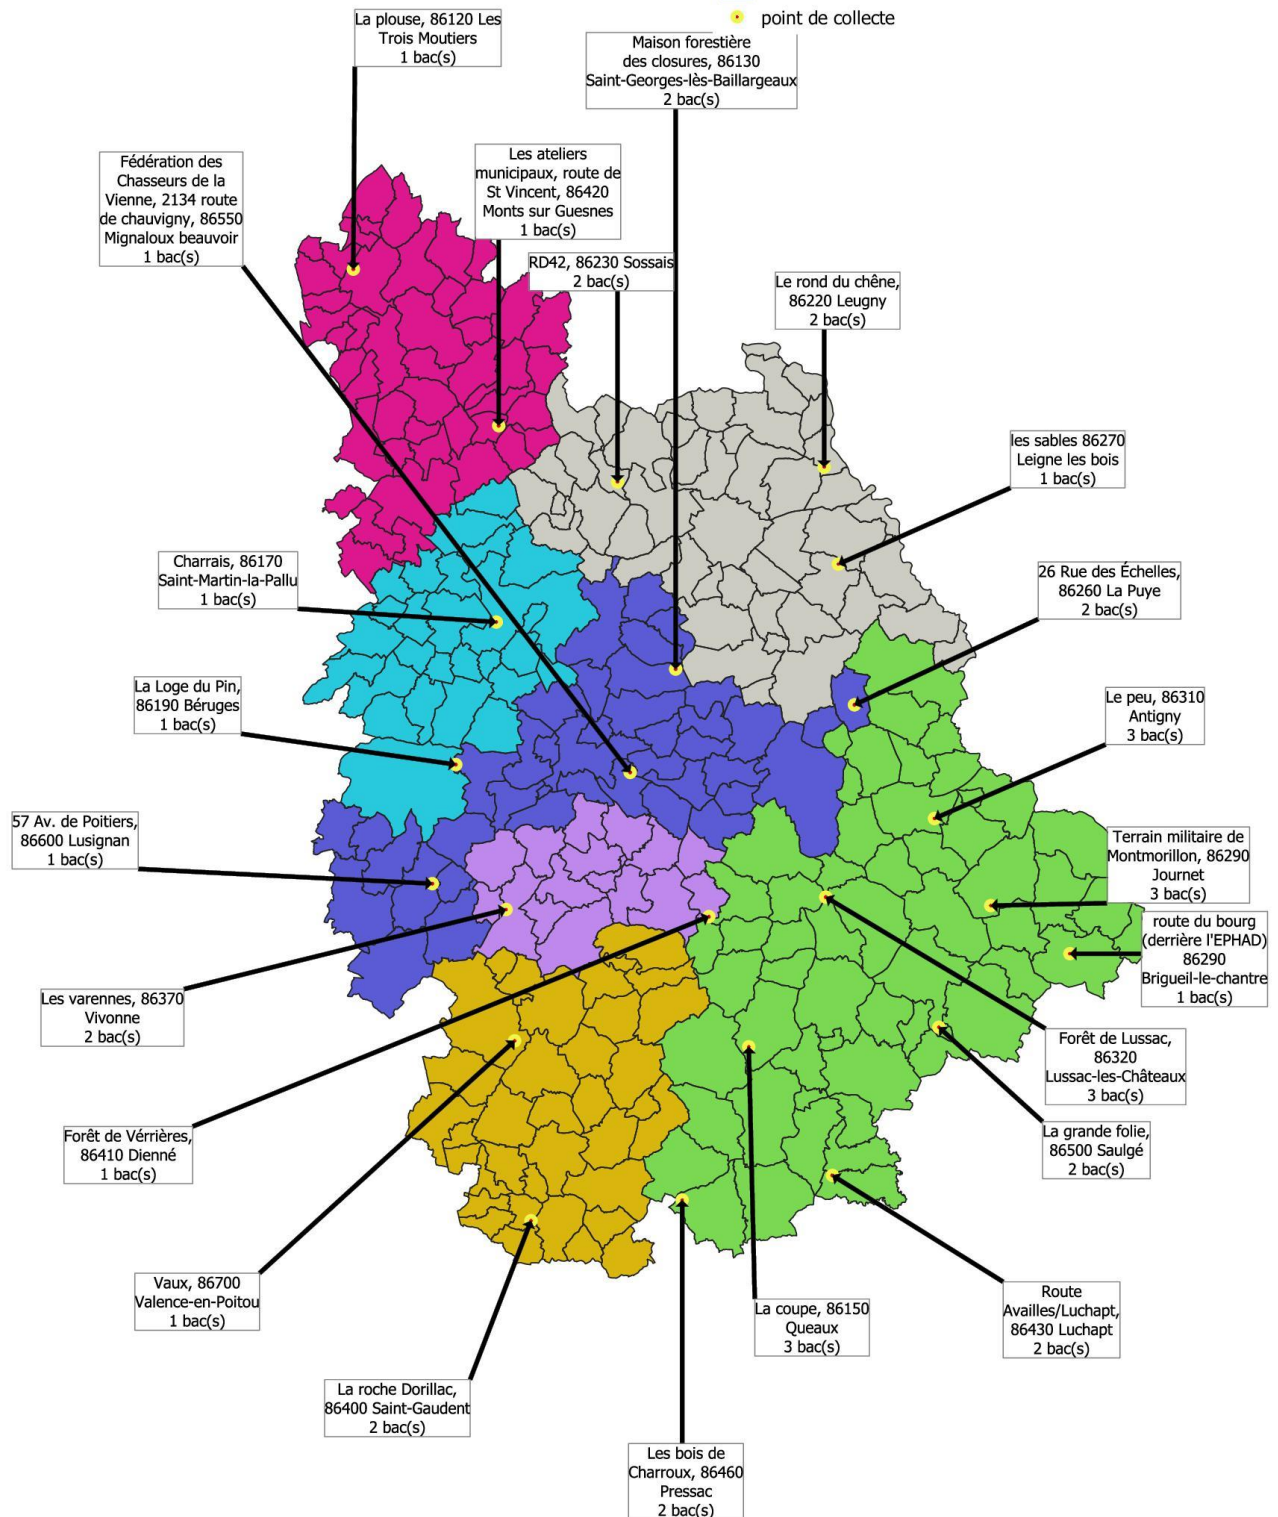

# Carte de localisation des points de collecte des déchets de venaison en Vienne

- communaute de commune
- COMMUNAUTE D'AGGLOMERATION DE GRAND CHATELLERAULT
  - COMMUNAUTE DE COMMUNES DES VALLEES DU CLAIN
  - COMMUNAUTE DE COMMUNES DU CIVRAISIEN EN POITOU
  - COMMUNAUTE DE COMMUNES DU HAUT POITOU
  - COMMUNAUTE DE COMMUNES DU PAYS LOUDUNAIS
  - COMMUNAUTE DE COMMUNES VIENNE ET GARTEMPE
  - COMMUNAUTE URBAINE DE GRAND POITIERS
- point de collecte